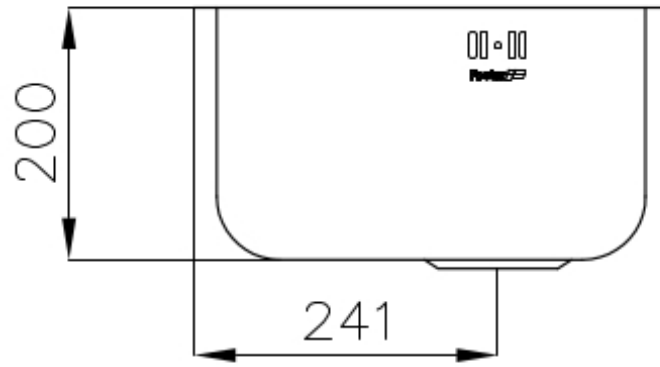

水槽 S3000

左槽型

水槽

代码: 1117 862

细节

材料 AISI 304 不锈钢

质地 拉丝 Foster

边型和安装方式 台下

底座 40 cm

尺寸 381x441 mm

标准配件 固定钩, 垫圈, 下水器, 溢水口和虹吸管, 纸板盒包装

龙头孔 无定位孔

安装孔 [View technical data sheet](#)

下水器 否

宽 38 cm

盆内尺寸 340x400mm

单槽/双槽 单槽

下水组件 3,5" 下水器

特点

3.5" 下水器提篮

Foster®水槽均配备了3.5"下水器，有可防止固体颗粒流入下水器的实用篮式塞。3.5"下水器允许使用Foster®碎渣机，可与所有型号兼容。

深盆

得益于先进的生产技术，该洗碗盆的重要深度超过20厘米，可以在所有洗涤操作中提供极大的灵活性和实用性。

Cut out size
Dimensioni per foratura top